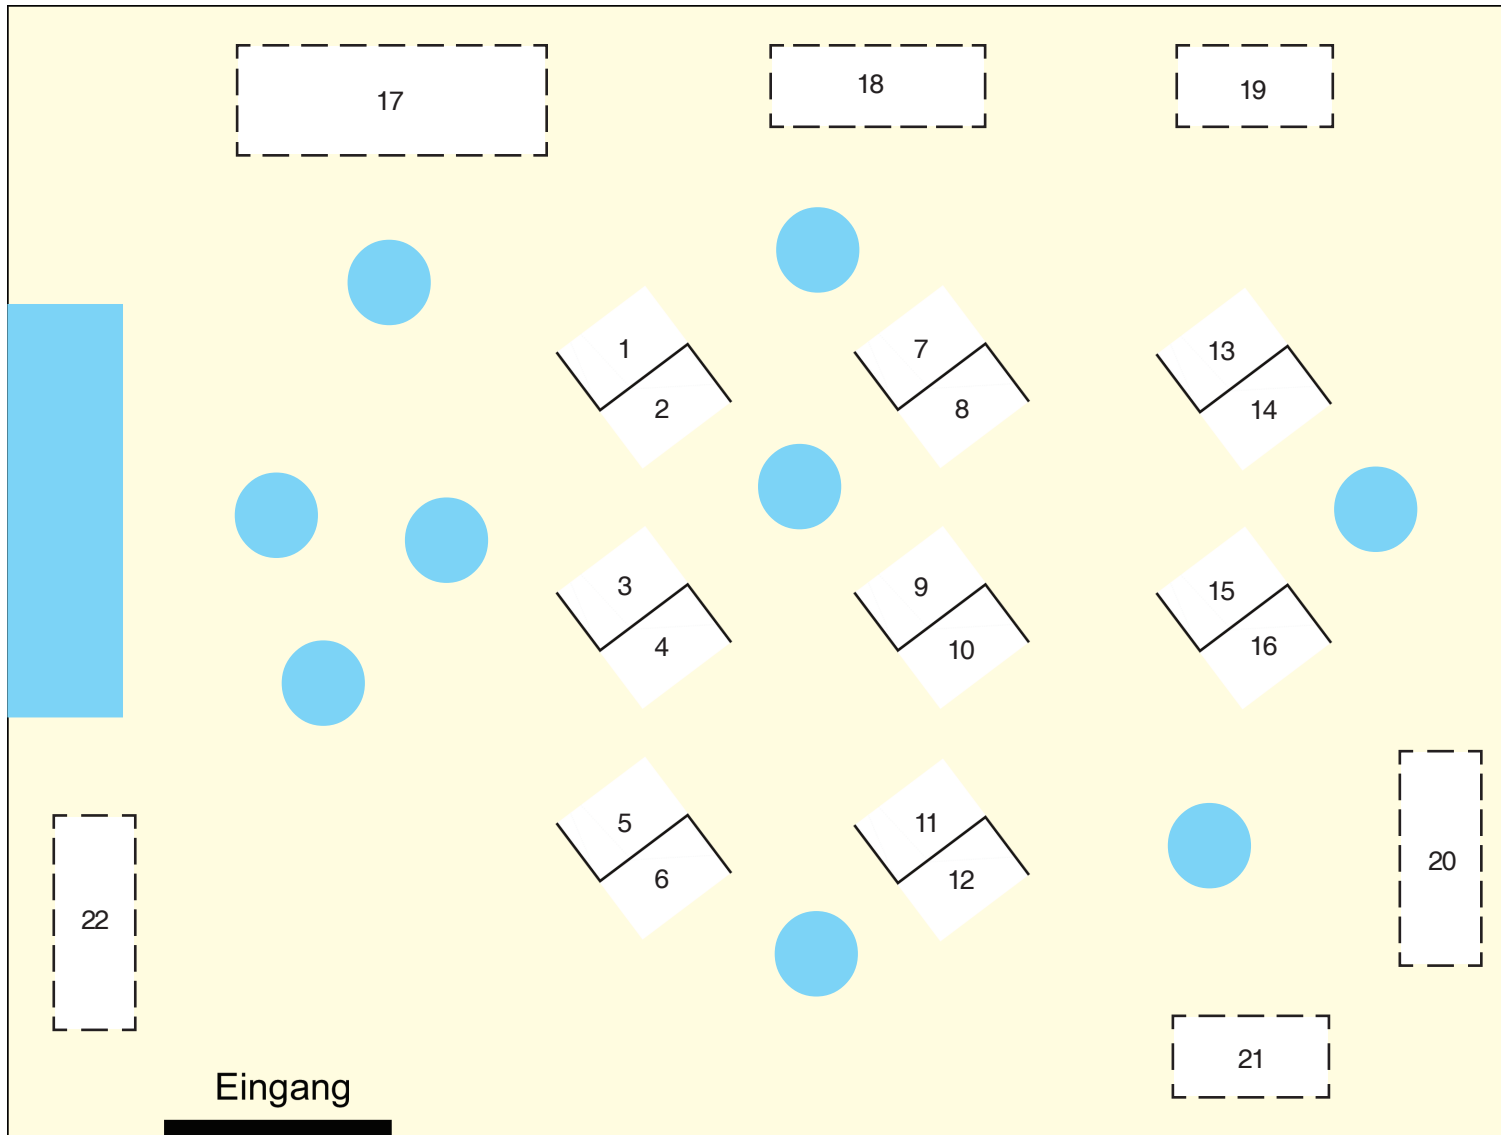

Düsseldorfer Edeltahltag 2011

begleitende Fachausstellung - vorläufiger Hallenplan

- mögliche Freifläche (Preis auf Anfrage)
- Standardstand (siehe Kontaktformular)
- Verpflegung